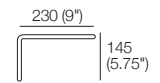

**Platform Table CRES**

**Platform Table REC**  
Depth 800

**Angled Leg**  
(STD)

**Adjustable Leg**  
(Optional)

**Bed Bracket**