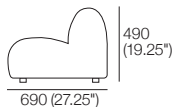

K I N G

DT2024107-ANZ-ASIA-NA-V1

kingliving.com

1977

1977 Mini

1977 Mini Modules:

Purchase modules individually, or choose the pre-selected Mini Playtime Package.

Mini Chair

Top View

Side View

Front View

Mini Chaise

Top View

Side View

Front View

Mini Corner